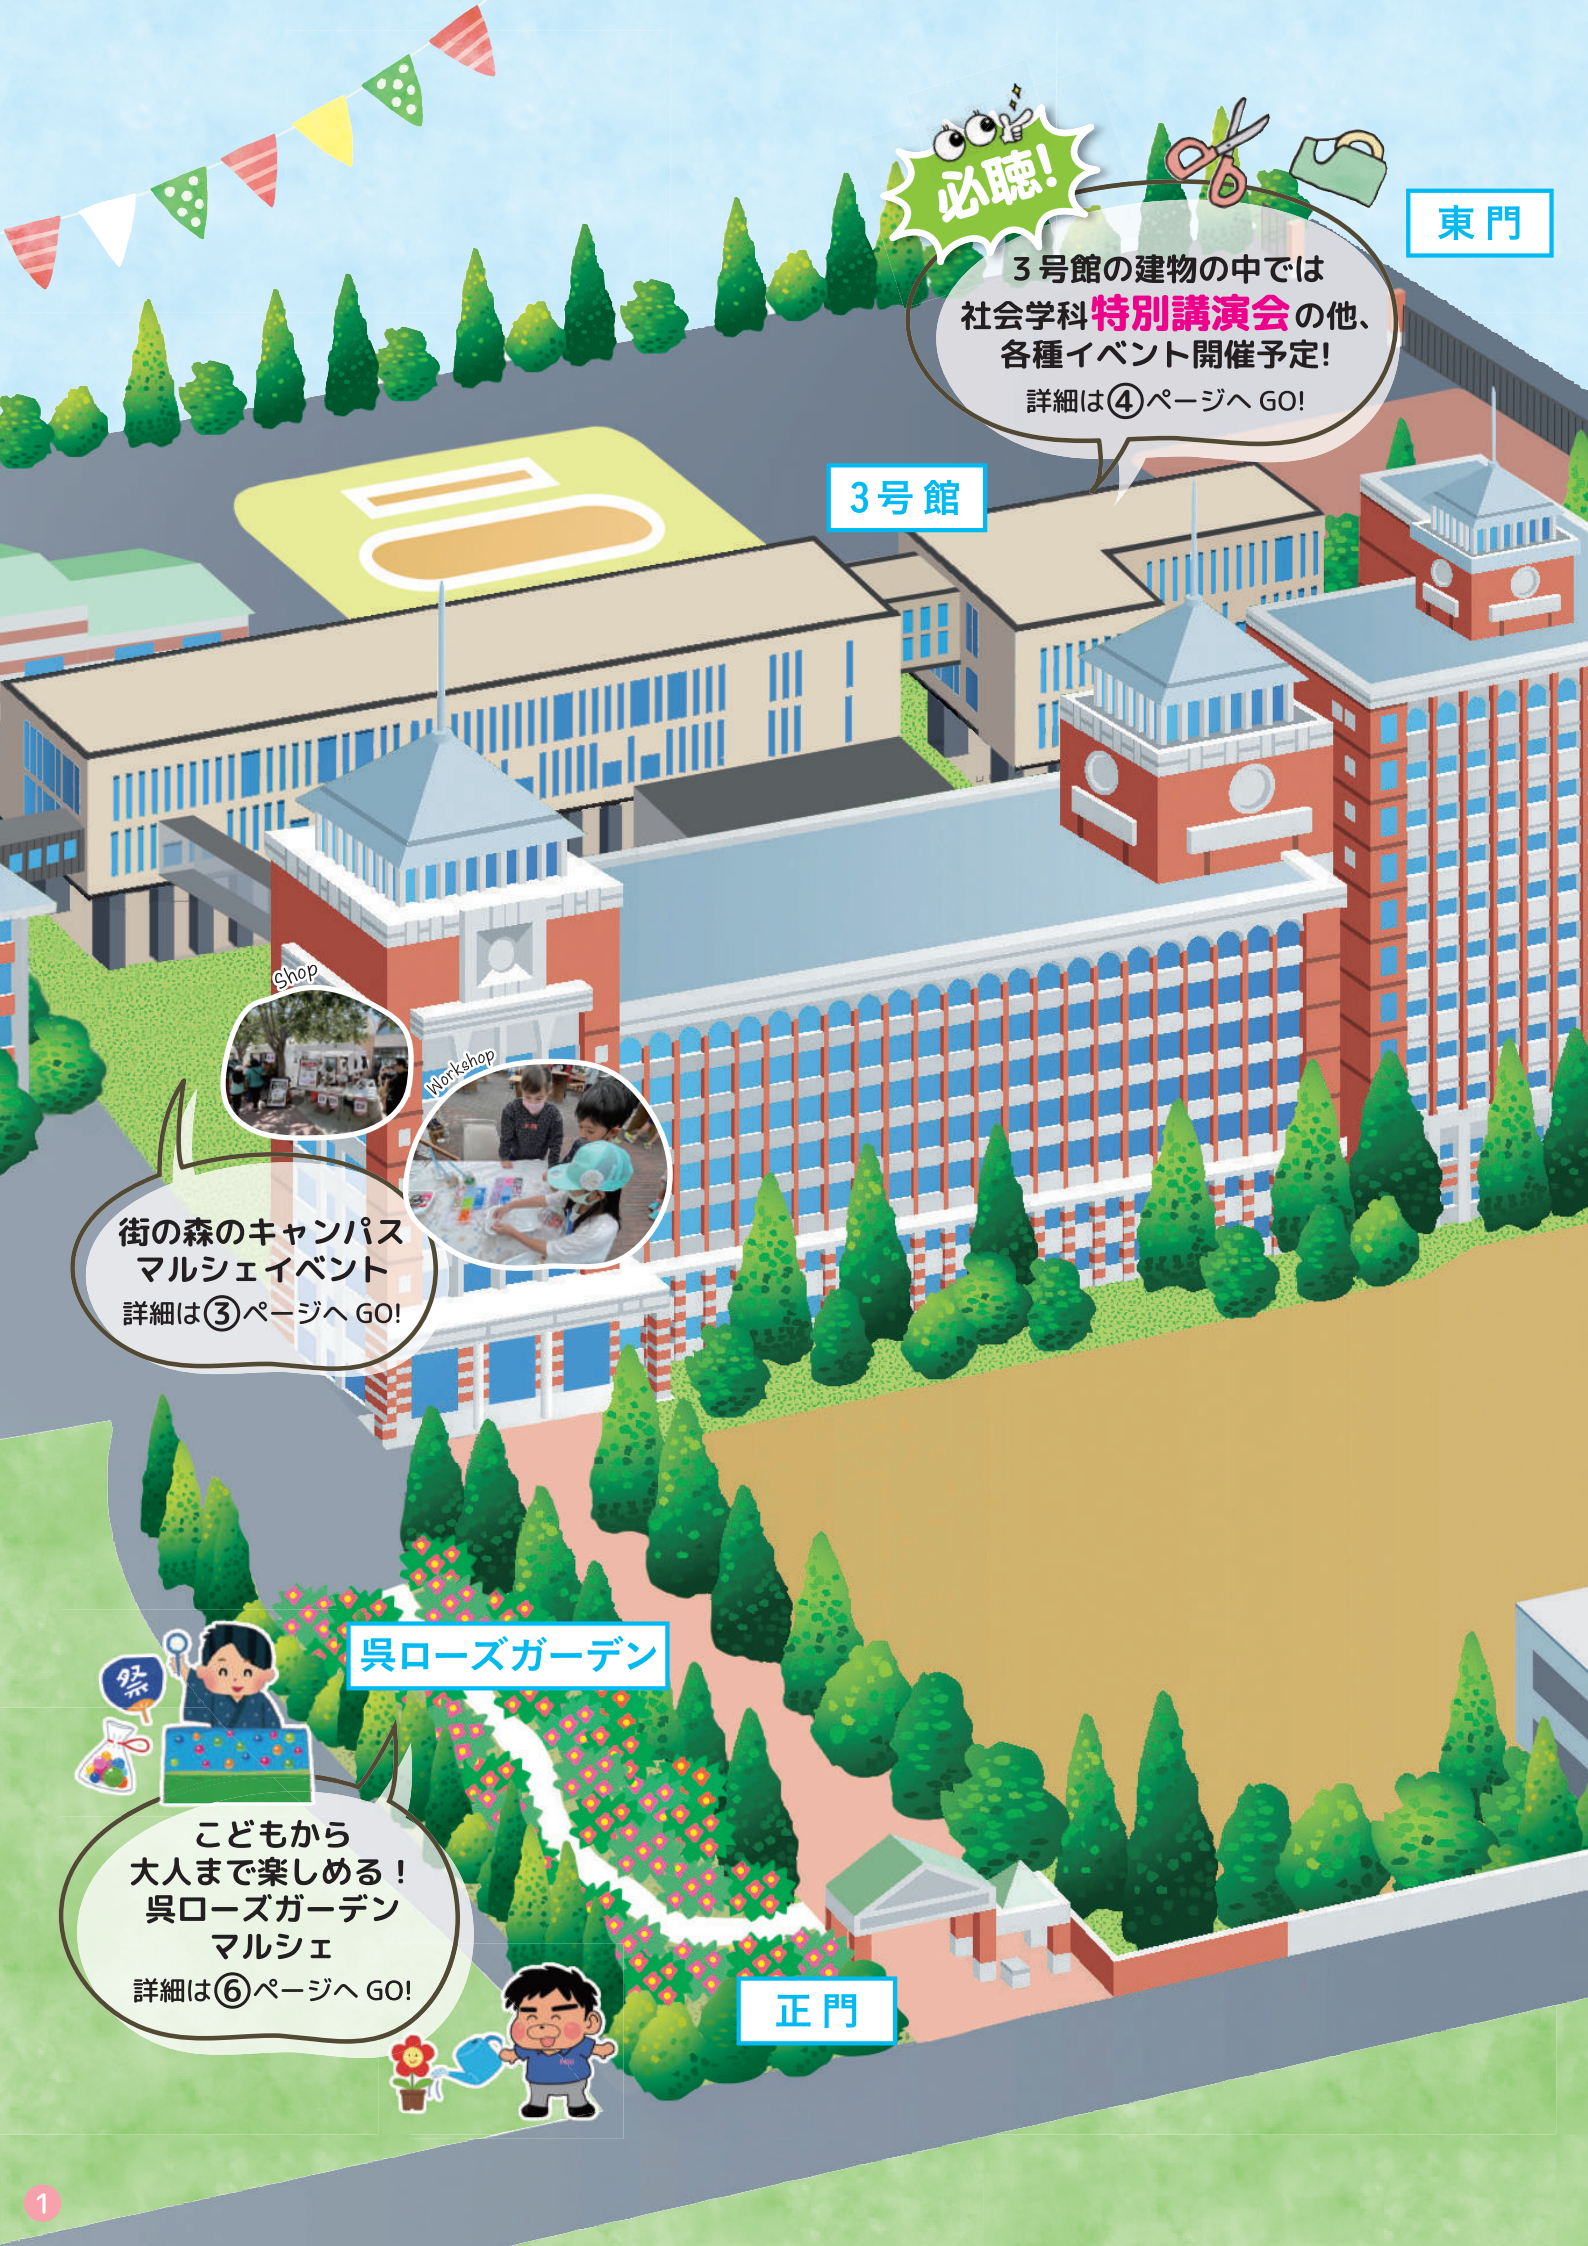

詳細は
④ページへGO!

社会学科開設記念 特別講演会

“地元” loves you Please watch at “地元”
～地元はあなたを愛している、そんな地元をもっと注意してみてください～
呉市の皆さんに地域を活性化するためのヒントをお伝えします。

時間 11:30～12:00

場所 3号館 1階 3102教室

講演者：浅野 晃平氏
(ひろざんエリアデザイン株式会社)

東門

必聴!
3号館の建物の中では
社会学科**特別講演会**の他、
各種イベント開催予定!
詳細は④ページへGO!

3号館

街の森のキャンパス
マルシェイベント
詳細は③ページへGO!

呉ローズガーデン

こどもから
大人まで楽しめる!
呉ローズガーデン
マルシェ
詳細は⑥ページへGO!

正門

地域まるごと

文化フェス CAMPUS MAP

イベント